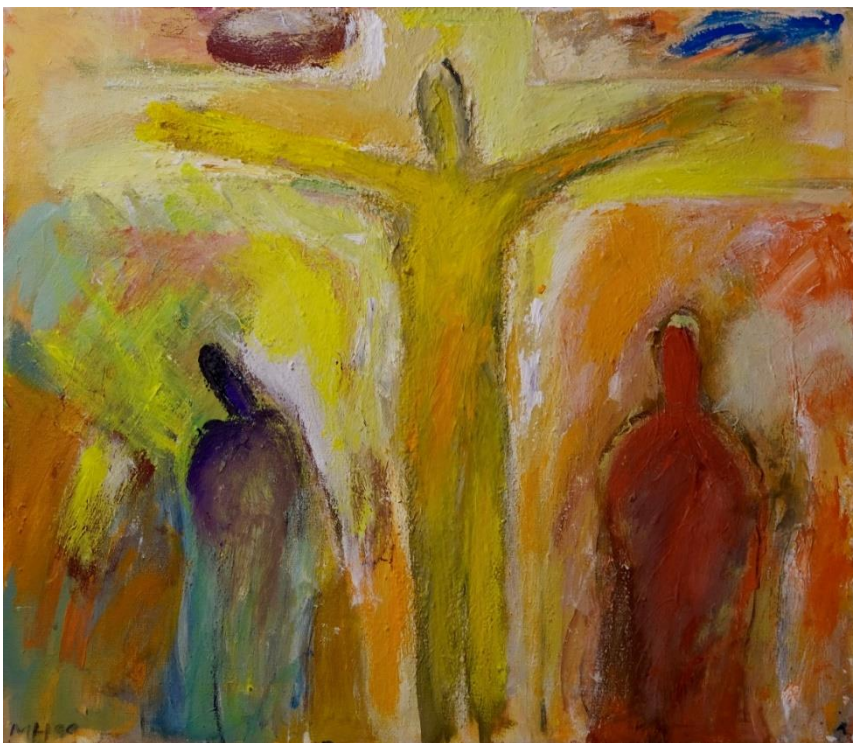

Pastoralraum  
Emmen-Rothenburg

## Ausstellung

# 14 Stationen der Kraft

## Kreuzwegbilder von Maria Hafner

Ein moderner Kreuzweg aus der Perspektive einer Frau unserer Zeit

12. März bis 30. April  
Pfarrkirche St. Maria  
Emmenbrücke  
täglich geöffnet von  
08.00 bis 19.00 Uhr